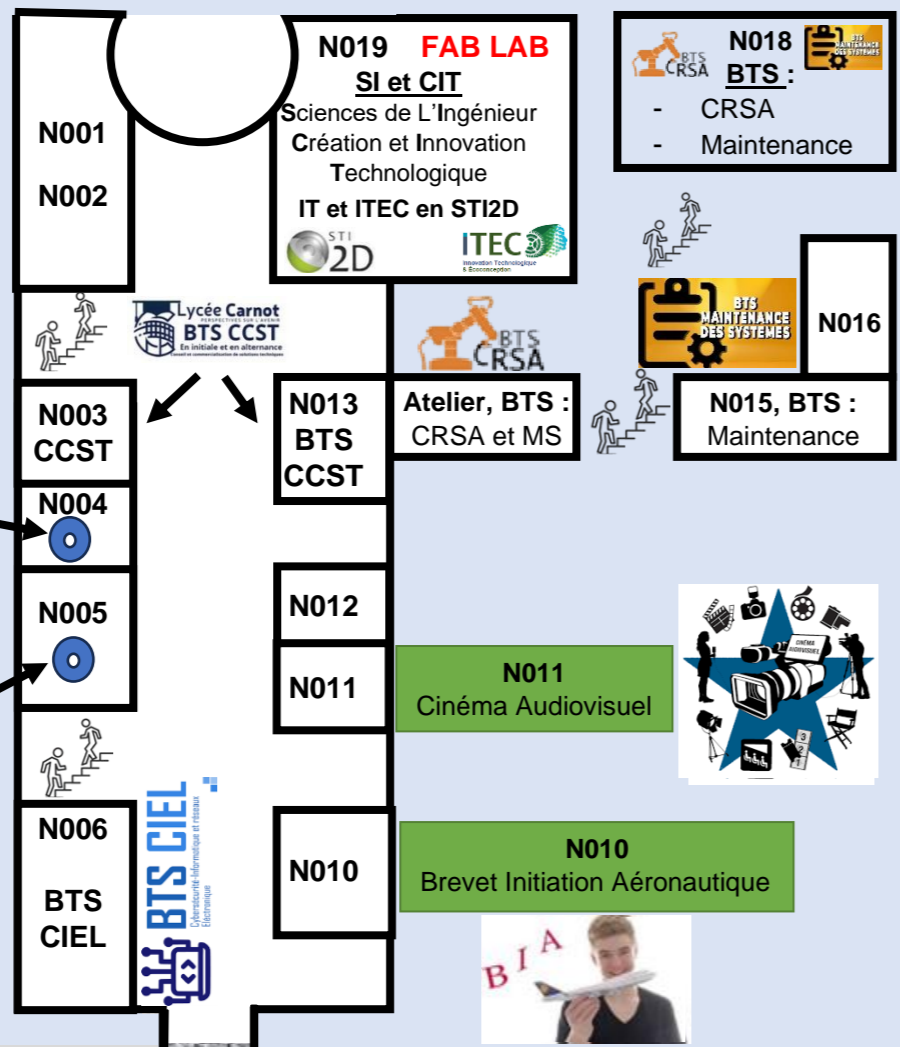

Bâtiment 92, Rez-de-chaussée